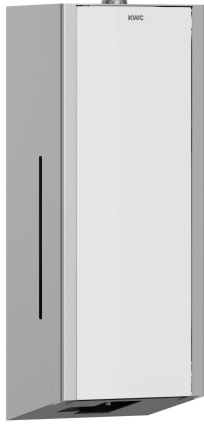

KWC EXOS.

Distributore di sapone elettronico

Modell-Linie: EXOS | EXOS625W

Accessori | Distributori di sapone liquido

KWC-No.

2030022942

Pannello frontale con trattamento superficiale InoxPlus

2030022943

Versione con pannello frontale in vetro ESG nero

2030025231

Versione con pannello frontale in vetro ESG bianco

Colore accento

Acciaio inox

Nero

Bianco

EXOS Distributore elettronico di sapone per montaggio a parete, in acciaio inox con superficie satinata, pannello frontale in vetro di sicurezza temprato bianco, unità principale con finitura anti impronta InoxPlus e migliori caratteristiche di pulizia (easy to clean), spessore materiale 1,2 mm, finestra di controllo sul lato, azionamento ad infrarossi per un utilizzo senza contatto, spia LED di segnalazione del livello della batteria, richiede quattro batterie

AA da 1,5 V, adatto a saponi liquidi e lozioni, serbatoio sapone da 800 ml, erogazione da 0,6 a 1,1 ml a seconda del tipo di sapone utilizzato, altezza di montaggio di almeno 300 mm sopra il lavabo o il banco di lavoro, materiali di montaggio compresi.

800
ml
Serratura a chiave
Acciaio inox
1.4301
1.2 mm
4
120 mm
325 mm
120 mm
Finitura satinata
INOXPLUS
Batteria Mini 1,5V
Sapone liquido
Vite
Installazione a parete
Funzionamento a sensore
Serbatoio ricaricabile integrato
Bianco
Acciaio inox