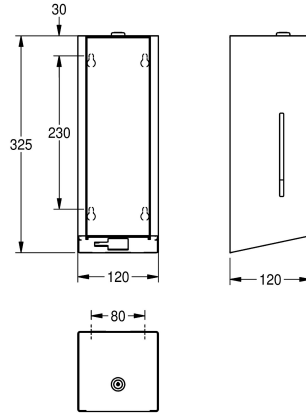

KWC EXOS.

Distributore di sapone elettronico

Modell-Linie: EXOS | EXOS625W

Accessori | Distributori di sapone liquido

KWC-No.

2030022942

Pannello frontale con trattamento superficiale InoxPlus

2030022943

Versione con pannello frontale in vetro ESG nero

2030025231

Versione con pannello frontale in vetro ESG bianco

Colore accento

Acciaio inox

Nero

Bianco

EXOS Distributore elettronico di sapone per montaggio a parete, in acciaio inox con superficie satinata, pannello frontale in vetro di sicurezza temprato bianco, unità principale con finitura anti impronta InoxPlus e migliori caratteristiche di pulizia (easy to clean), spessore materiale 1,2 mm, finestra di controllo sul lato, azionamento ad infrarossi per un utilizzo senza contatto, spia LED di segnalazione del livello della batteria, richiede quattro batterie

AA da 1,5 V, adatto a saponi liquidi e lozioni, serbatoio sapone da 800 ml, erogazione da 0,6 a 1,1 ml a seconda del tipo di sapone utilizzato, altezza di montaggio di almeno 300 mm sopra il lavabo o il banco di lavoro, materiali di montaggio compresi.

Dimensioni 120 x 325 x 120 mm (L x A x P)

Dati tecnici

Capacità
Capacità uom
Serratura
Materiale
Codice materiale
Spessore del materiale
Quantità batterie
Profondità totale
Altezza totale
Larghezza complessiva
Finitura della superficie
Trattamento della superficie
Tipo batterie
Tipo di consumabili
Tipo di fissaggio
Tipo di montaggio
Funzionamento
Tipo del contenitore sapone
Colore accento
Colore di base

800
ml
Serratura a chiave
Acciaio inox
1.4301
1.2 mm
4
120 mm
325 mm
120 mm
Finitura satinata
INOXPLUS
Batteria Mini 1,5V
Sapone liquido
Vite
Installazione a parete
Funzionamento a sensore
Serbatoio ricaricabile integrato
Bianco
Acciaio inox