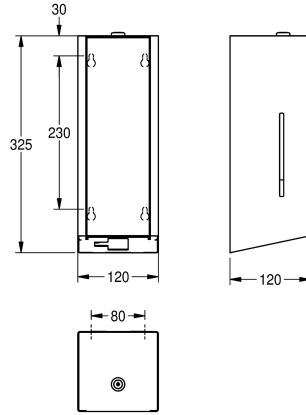

KWC EXOS. Elektronische zeepdispenser

Modell-Linie: EXOS | EXOS625W
Accessoires | Zeepverdelers

KWC-No.

2030022942

Front met InoxPlus oppervlakteveredeling

2030022943

Behuizing met InoxPlus oppervlakteveredeling, front van versterkt zwart veiligheidsglas

2030025231

Behuizing met InoxPlus oppervlakteveredeling, front van versterkt wit veiligheidsglas

Accentkleur

STAINLESSSTEEEL

Zwart

Wit

EXOS Automatische zeepverdeler voor wandmontage, roestvrij staal zijdemat, front van wit versterkt veiligheidsglas, met InoxPlus gecoate hoofdbehuizing ter vermindering van vingerafdrukken en met betere reinigende eigenschappen (easy to clean), materiaaldikte 1,2 mm, kijkvenster aan de zijkant, infraroodsensor voor aanrakingsvrije bediening, indicatielampje voor lage batterijstatus, gebruikt vier AA-batterijen van 1,5 V, geschikt voor

vloeibare zeep en lotions, metinbegrip van navulbaar zeepreservoir van 800 ml, zeepafgifte afhankelijk van zeep tussen 0,6 en 1,1 ml, montagehoogte minstens 300 mm boven de wastafel of tafelblad, inclusief montage materiaal.

Afmetingen 120 x 325 x 120 mm (B x H x D)

Technical Data

Vulhoeveelheid
Vul hoeveelheid verkoopseenheid
Slot
Materiaal
Materiaalcode
Materiaaldikte
Aantal batterijen
Totale diepte
Totale hoogte
Totale breedte
Oppervlakafwerking
Oppervlaktebehandeling
Type batterij
Type verbruiksproduct
Type bevestiging
Type montage
Type bediening
Type zeephouder
Accentkleur
Basiskleur

800
ml
Cylinderslot
Roestvrij staal
1.4301
1.2 mm
4
120 mm
325 mm
120 mm
Zijdeglans
INOXPLUS
AA Mignon batterij 1.5 V
Vloeibare zeep
Geschroefd
Wandmontage
SENSOR-OPERATION
Geïntegreerde hervulbare tank
Wit
STAINLESSSTEEEL