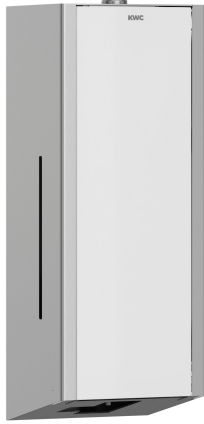

KWC EXOS. Elektronische zeepdispenser

Modell-Linie: EXOS | EXOS625W
Accessoires | Zeepverdelers

KWC-No.

2030022942

Front met InoxPlus oppervlakteveredeling

2030022943

Behuizing met InoxPlus oppervlakteveredeling, front van versterkt zwart veiligheidsglas

2030025231

Behuizing met InoxPlus oppervlakteveredeling, front van versterkt wit veiligheidsglas

Accentkleur

STAINLESSSTEEEL

Zwart

Wit

EXOS Automatische zeepverdeler voor wandmontage, roestvrij staal zijdemat, front van wit versterkt veiligheidsglas, met InoxPlus gecoate hoofdbehuizing ter vermindering van vingerafdrukken en met betere reinigende eigenschappen (easy to clean), materiaaldikte 1,2 mm, kijkvenster aan de zijkant, infraroodsensor voor aanrakingsvrije bediening, indicatielampje voor lage batterijstatus, gebruikt vier AA-batterijen van 1,5 V, geschikt voor

800
ml
Cylinderslot
Roestvrij staal
1.4301
1.2 mm
4
120 mm
325 mm
120 mm
Zijdeglans
INOXPLUS
AA Mignon batterij 1.5 V
Vloeibare zeep
Geschroefd
Wandmontage
SENSOR-OPERATION
Geïntegreerde hervulbare tank
Wit
STAINLESSSTEEEL

KWC EXOS. Elektronische zeepdispenser

Modell-Linie: EXOS | EXOS625W
Accessoires | Zeepverdelers

Optionele toebehoren

EXOS. front zeepdispenser

2030022947
ZEXOS616

EXOS. front met zwart veiligheidsglas

2030022948
ZEXOS616B