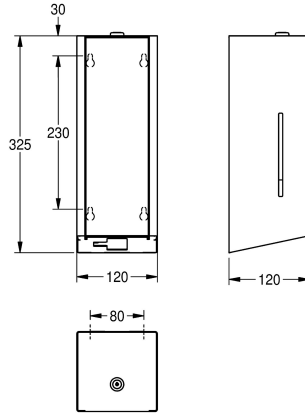

KWC EXOS. Elektronische zeepdispenser

Modell-Linie: EXOS | EXOS625W
Accessoires | Zeepverdelers

KWC-No.

2030022942

Front met InoxPlus oppervlakteveredeling

2030022943

Behuizing met InoxPlus oppervlakteveredeling, front van versterkt zwart veiligheidsglas

2030025231

Behuizing met InoxPlus oppervlakteveredeling, front van versterkt wit veiligheidsglas

Accentkleur

STAINLESSSTEEL

Zwart

Wit

EXOS Automatische zeepverdeler voor wandmontage, roestvrij staal zijdemat, front van wit versterkt veiligheidsglas, met InoxPlus gecoate hoofdbehuizing ter vermindering van vingerafdrukken en met betere reinigende eigenschappen (easy to clean), materiaaldikte 1,2 mm, kijkvenster aan de zijkant, infraroodsensor voor aanrakingsvrije bediening, indicatielampje voor lage batterijstatus, gebruikt vier AA-batterijen van 1,5 V, geschikt voor

vloeibare zeep en lotions, metinbegrip van navulbaar zeepreservoir van 800 ml, zeepafgifte afhankelijk van zeep tussen 0,6 en 1,1 ml, montagehoogte minstens 300 mm boven de wastafel of tafelblad, inclusief montage materiaal.

Afmetingen 120 x 325 x 120 mm (B x H x D)

Technical Data

Vulhoeveelheid
Vul hoeveelheid verkoopseenheid
Slot
Materiaal
Materiaalcode
Materiaaldikte
Aantal batterijen
Totale diepte
Totale hoogte
Totale breedte
Oppervlakafwerking
Oppervlaktebehandeling
Type batterij
Type verbruiksproduct
Type bevestiging
Type montage
Type bediening
Type zeephouder
Accentkleur
Basiskleur

800
ml
Cylinderslot
Roestvrij staal
1.4301
1.2 mm
4
120 mm
325 mm
120 mm
Zijdeglans
INOXPLUS
AA Mignon batterij 1.5 V
Vloeibare zeep
Geschroefd
Wandmontage
SENSOR-OPERATION
Geïntegreerde hervulbare tank
Wit
STAINLESSSTEEL