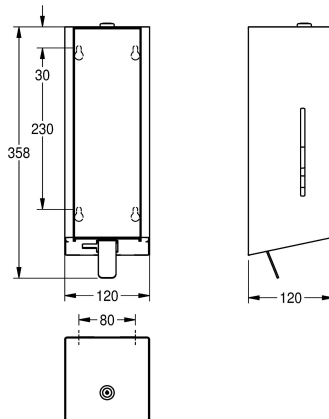

KWC EXOS.

Dávkač pěnového mýdla k montáži na omítku

Modell-Linie: EXOS | EXOS616W

Doplňky | Dávkače mýdla

KWC-No.

2030022945

Plášť a čelní panel s povrchovou úpravou InoxPlus

2030022946

Plášť s povrchovou úpravou InoxPlus, čelní panel z černého tvrzeného bezpečnostního skla

2030025232

Plášť s povrchovou úpravou InoxPlus, čelní panel z bílého tvrzeného bezpečnostního skla

Dávkač pěnového mýdla k montáži na omítku, chromiklová ocel s hedvábně matným povrchem, čelní panel z bílého tvrzeného bezpečnostního skla, plášť s povrchovou úpravou InoxPlus k redukci otisků prstů a lepšími čistícími vlastnostmi (easy to clean), tloušťka materiálu 1,2 mm, postranní průzory, s tlačnou páčkou z ušlechtilé

oceli, vhodný pro pěnové mýdlo KWC, včetně upevňovacího materiálu a 650 ml pěnového mýdla KWC.

Rozměry 120 x 358 x 120 mm (š x v x h)

Technické údaje

Kapacita	650
Plnění množství uom	ml
Uzamykatelný	univerzální
Materiál	ušlechtilá ocel
Kód materiálu	1.4301
Tloušťka materiálu	1.2 mm
Celková hloubka	120 mm
Celková výška	358 mm
Celková šířka	120 mm
Povrch	hedvábně matný
Povrchová úprava	INOXPLUS
Náplň	pěnové mýdlo
Způsob uchycení	závit
Způsob montáže	montáž na stěnu
Ovládání	manuální
Typ zásobníku mýdla	pytel na jedno použití

Kapacita	650
Plnění množství uom	ml
Uzamykatelný	univerzální
Materiál	ušlechtilá ocel
Kód materiálu	1.4301
Tloušťka materiálu	1.2 mm
Celková hloubka	120 mm
Celková výška	358 mm
Celková šířka	120 mm
Povrch	hedvábně matný
Povrchová úprava	INOXPLUS
Náplň	pěnové mýdlo
Způsob uchycení	závit
Způsob montáže	montáž na stěnu
Ovládání	manuální
Typ zásobníku mýdla	pytel na jedno použití