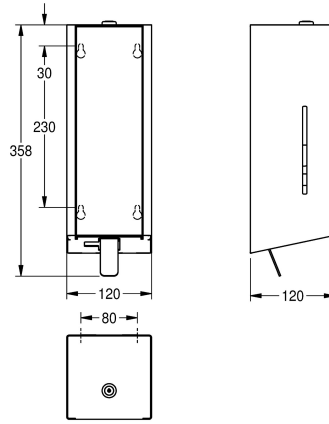

KWC EXOS.

Schaumseifenspender für Aufputzmontage

Modell-Linie: EXOS | EXOS616W

Accessories | Seifenspender

KWC-Nr.

2030022945

Front mit InoxPlus-Oberflächenveredelung

2030022946

Korpus InoxPlus beschichtet, Front schwarzes ESG-Glas

2030025232

Korpus InoxPlus beschichtet, Front weißes ESG-Glas

Schaumseifenspender für Aufputzmontage, Chromnickelstahl, Oberfläche seidenmatt, Front weißes ESG-Glas, Gehäuse mit InoxPlus Oberflächenveredelung zur Reduzierung von Fingerabdrücken und besseren Reinigungseigenschaft (easy to clean), Materialstärke 1,2 mm, seitliche Sichtfenster, mit

Edelstahlzughebel, geeignet für KWC Schaumseife, inklusive Befestigungsmaterial und 650 ml KWC Schaumseife.

Abmessungen 120 x 358 x 120 mm (B x H x T)

Technische Daten

Füllmenge	650
Füllmenge ME	ml
Schloss	Zylinderschloss
Material	Edelstahl
Materialtyp	1.4301 Chromnickelstahl V2A
Materialstärke	1.2 mm
Gesamttiefe	120 mm
Gesamthöhe	358 mm
Gesamtbreite	120 mm
Oberflächenbehandlung	seidenmatt
Oberflächenveredelung	InoxPlus (antifingerprint)
Art des Verbrauchsmaterials	Schaumseife
Art der Befestigung	geschraubt
Art der Montage	Wandmontage
Art der Bedienung	manueller Betrieb
Typ des Seifentanks/-pumpe	Einwegbeutel
IgPosNumber	63FF03C

Füllmenge	650
Füllmenge ME	ml
Schloss	Zylinderschloss
Material	Edelstahl
Materialtyp	1.4301 Chromnickelstahl V2A
Materialstärke	1.2 mm
Gesamttiefe	120 mm
Gesamthöhe	358 mm
Gesamtbreite	120 mm
Oberflächenbehandlung	seidenmatt
Oberflächenveredelung	InoxPlus (antifingerprint)
Art des Verbrauchsmaterials	Schaumseife
Art der Befestigung	geschraubt
Art der Montage	Wandmontage
Art der Bedienung	manueller Betrieb
Typ des Seifentanks/-pumpe	Einwegbeutel
IgPosNumber	63FF03C

Optionales Zubehör