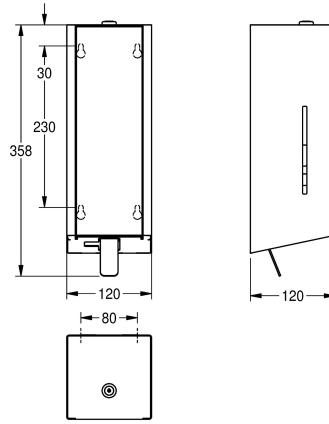

KWC EXOS.

Schaumseifenspender für Aufputzmontage

Modell-Linie: EXOS | EXOS616W
Accessories | Seifenspender

KWC-Nr.

2030022945

Front mit InoxPlus-Oberflächenveredelung

2030022946

Korpus InoxPlus beschichtet, Front schwarzes ESG-Glas

2030025232

Korpus InoxPlus beschichtet, Front weißes ESG-Glas

Schaumseifenspender für Aufputzmontage, Chromnickelstahl, Oberfläche seidenmatt, Front weißes ESG-Glas, Gehäuse mit InoxPlus Oberflächenveredelung zur Reduzierung von Fingerabdrücken und besseren Reinigungseigenschaft (easy to clean), Materialstärke 1,2 mm, seitliche Sichtfenster, mit

Edelstahlzughebel, geeignet für KWC Schaumseife, inklusive Befestigungsmaterial und 650 ml KWC Schaumseife.

Abmessungen 120 x 358 x 120 mm (B x H x T)

Technische Daten

Füllmenge
Füllmenge ME
Schloss
Material
Materialtyp
Materialstärke
Gesamttiefe
Gesamthöhe
Gesamtbreite
Oberflächenbehandlung
Oberflächenveredelung
Art des Verbrauchsmaterials
Art der Befestigung
Art der Montage
Art der Bedienung
Typ des Seifentanks/-pumpe

650
ml
Zylinderschloss
Edelstahl
1.4301 Chromnickelstahl V2A
1.2 mm
120 mm
358 mm
120 mm
seidenmatt
InoxPlus (antifingerprint)
Schaumseife
geschraubt
Wandmontage
manueller Betrieb
Einwegbeutel

Optionales Zubehör