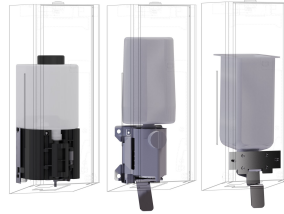

**EXOS. Umrüstkit für EXOS.
Seifenspender**

2030022954
ZEXOS625K