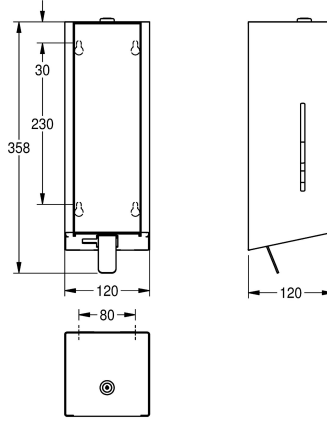

KWC EXOS.

Vahtosaippua-annostelijan valkoinen lasi

Modell-Linie: EXOS | EXOS616W

Saniteettivarusteet julkisiin tiloihin | Saippua-annostelijat

KWC-No.

2030022945

Etukanssa InoxPlus -pintaviimeistely

2030022946

InoxPlus-pinnoitettu kotelo, etukansi mustaa turvalasia

2030025232

InoxPlus-pinnoitettu kotelo, etukansi valkoista turvalasia

Vahtosaippua-annostelija pinta-asennukseen, satiipinta. Etukansi valkoista turvalasia, kotelon InoxPlus -pinnoitus estää sormenjäljet ja helpottaa puhdistusta, materiaalin vahvuus 1,2 mm. Tarkastusikkuna

kyljessä, vetovipu ruostumatonta terästä. Sopii KWC-vahtosaippuulle. Sisältää kiinnitysmateriaalit sekä 650 ml KWC-vahtosaippuaa.

Mitat 120 x 358 x 120 mm (L x K x S)

Tekniset tiedot

Täyttömäärä
Täyttömäärä yksikköä
Lukko
Materiaali
Rst teräslaji
Materiaalin vahvuus
Kokonaissyvyys
Kokonaiskorkeus
Kokonaisleveys
Pinnan viimeistely
Pintakäsittely
Kulutuksen tyyppi
Kiinnitystapa
Asennustapa
Toiminta tapa
Saippua säiliön tyyppi
lviCode

650
Millilitra
Avain lukko
Ruostumaton teräs
1.4301
1.2 mm
120 mm
358 mm
120 mm
Satiinipintainen
INOXPLUS
Vahto saippua
Ruuvi
Seinäasennus
Käsiikäyttöinen toiminta
Kertakäyttö pussi
0

Kulutusosat

KWC EXOS.