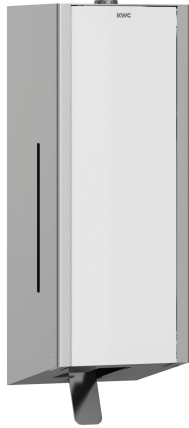

KWC EXOS. Distributeur de savon mousse

Modell-Linie: EXOS | EXOS616W
Accessoires | Distributeurs de savon

KWC-No.

2030022945

Face avec finition de surface InoxPlus

2030022946

Boîtier principal recouvert d'InoxPlus, face avant avec verre de sécurité trempé noire

2030025232

Boîtier principal recouvert d'InoxPlus, face avant avec verre de sécurité trempé blanc

Distributeur de savon mousse à montage mural, en acier inoxydable, fini satiné, façade en verre trempé blanc, boîtier avec finissage de surface d'InoxPlus pour la réduction des empreintes de doigts et de meilleures qualités de nettoyage (easy to clean), épaisseur de 1,2 mm, fenêtre d'inspection latérale, avec levier de

poussée en acier inoxydable. Convient pour la distribution de mousse lavante KWC. Fixations et cartouche de 650 ml de mousse lavante KWC fournies.

Dimensions 120 x 358 x 120 mm (L x H x P)

Données techniques

650
ml
Serrure
Acier inoxydable
1.4301
1.2 mm
120 mm
358 mm
120 mm
Finition satinée
INOXPLUS
Mousse de savon
Fixation
Montage mural
Opération manuelle
Sac à usage unique

Accessoires en option

KWC EXOS. Distributeur de savon mousse