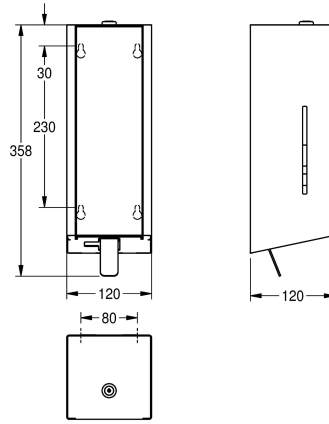

KWC EXOS. Distributeur de savon mousse

Modell-Linie: EXOS | EXOS616W
Accessoires | Distributeurs de savon

KWC-No.

2030022945

Face avec finition de surface InoxPlus

2030022946

Boîtier principal recouvert d'InoxPlus, face avant avec verre de sécurité trempé noire

2030025232

Boîtier principal recouvert d'InoxPlus, face avant avec verre de sécurité trempé blanc

Distributeur de savon mousse à montage mural, en acier inoxydable, fini satiné, façade en verre trempé blanc, boîtier avec finissage de surface d'InoxPlus pour la réduction des empreintes de doigts et de meilleures qualités de nettoyage (easy to clean), épaisseur de 1,2 mm, fenêtre d'inspection latérale, avec levier de

poussée en acier inoxydable. Convient pour la distribution de mousse lavante KWC. Fixations et cartouche de 650 ml de mousse lavante KWC fournies.

Dimensions 120 x 358 x 120 mm (L x H x P)

Données techniques

Quantité de remplissage
Quantité de remplissage uom
Serrure
Matière
Code du matériel
Épaisseur de matière
Profondeur totale
Hauteur totale
Largeur totale
Finition de surface
Traitement de surface
Type de consommable
Type de fixation
Type de montage
Type d'opération
Type de réservoir de savon

650
ml
Serrure
Acier inoxydable
1.4301
1.2 mm
120 mm
358 mm
120 mm
Finition satinée
INOXPLUS
Mousse de savon
Fixation
Montage mural
Opération manuelle
Sac à usage unique

Accessoires en option