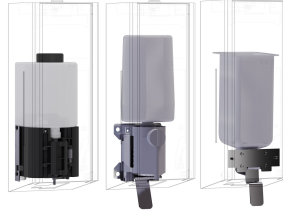

2030025232

Boîtier principal recouvert d'InoxPlus, face avant avec verre de sécurité trempé blanc

Distributeur de savon mousse à montage mural, en acier inoxydable, fini satiné, façade en verre trempé blanc, boîtier avec finissage de surface d'InoxPlus pour la réduction des empreintes de doigts et de meilleures qualités de nettoyage (easy to clean), épaisseur de 1,2 mm, fenêtre d'inspection latérale, avec levier de

650
ml
Serrure
Acier inoxydable
1.4301
1.2 mm
120 mm
358 mm
120 mm
Finition satinée
INOXPLUS
Mousse de savon
Fixation
Montage mural
Opération manuelle
Sac à usage unique

Accessoires en option

KWC EXOS. Distributeur de savon mousse

Modell-Linie: EXOS | EXOS616W
Accessoires | Distributeurs de savon

Faces avant interchangeables pour distributeur de savon EXOS.

2030022947
ZEXOS616

Face avant avec verre trempé noir EXOS.

2030022948
ZEXOS616B