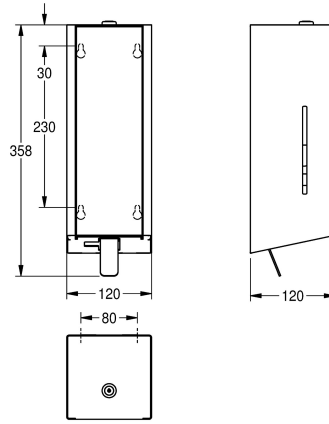

KWC EXOS.

Distributore di sapone in schiuma

Modell-Linie: EXOS | EXOS616W

Accessori | Distributori di sapone liquido

KWC-No.

2030022945

Pannello frontale con trattamento superficiale InoxPlus

2030022946

Versione con pannello frontale in vetro ESG nero

2030025232

Versione con pannello frontale in vetro ESG bianco

Distributore di sapone in schiuma per montaggio a parete, in acciaio inox con superficie satinata, pannello frontale in vetro di sicurezza temprato bianco, unità principale con finitura anti impronta InoxPlus e migliori caratteristiche di pulizia (easy to clean), spessore materiale 1,2 mm, finestra di controllo sul lato, con leva in

acciaio inox, adatto a sapone in schiuma KWC, inclusi materiali di montaggio e 1 flacone di sapone in schiuma da 650 ml.

Dimensioni 120 x 358 x 120 mm (L x A x P)

Dati tecnici

Capacità
Capacità uom
Serratura
Materiale
Codice materiale
Spessore del materiale
Profondità totale
Altezza totale
Larghezza complessiva
Finitura della superficie
Trattamento della superficie
Tipo di consumabili
Tipo di fissaggio
Tipo di montaggio
Funzionamento
Tipo del contenitore sapone
teamNumber
sanitasTroeschNumber

650
ml
Serratura a chiave
Acciaio inox
1.4301
1.2 mm
120 mm
358 mm
120 mm
Finitura satinata
INOXPLUS
Sapone in schiuma
Vite
Installazione a parete
Comando manuale
Sacchetto monouso
572472
4621 815

Accessori opzionali