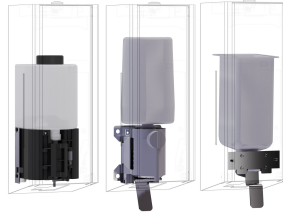

Versione con pannello frontale in vetro ESG nero

2030025232

Versione con pannello frontale in vetro ESG bianco

Distributore di sapone in schiuma per montaggio a parete, in acciaio inox con superficie satinata, pannello frontale in vetro di sicurezza temprato bianco, unità principale con finitura anti impronta InoxPlus e migliori caratteristiche di pulizia (easy to clean), spessore materiale 1,2 mm, finestra di controllo sul lato, con leva in

acciaio inox, adatto a sapone in schiuma KWC, inclusi materiali di montaggio e 1 flacone di sapone in schiuma da 650 ml.

Dimensioni 120 x 358 x 120 mm (L x A x P)

Dati tecnici

Capacità
Capacità uom
Serratura
Materiale
Codice materiale
Spessore del materiale
Profondità totale
Altezza totale
Larghezza complessiva
Finitura della superficie
Trattamento della superficie
Tipo di consumabili
Tipo di fissaggio
Tipo di montaggio
Funzionamento
Tipo del contenitore sapone

650
ml
Serratura a chiave
Acciaio inox
1.4301
1.2 mm
120 mm
358 mm
120 mm
Finitura satinata
INOXPLUS
Sapone in schiuma
Vite
Installazione a parete
Comando manuale
Sacchetto monouso

Accessori opzionali

KWC EXOS.

Distributore di sapone in schiuma

Modell-Linie: EXOS | EXOS616W

Accessori | Distributori di sapone liquido

Pannello frontale in acciaio EXOS.

2030022947
ZEXOS616

Pannello frontale con vetro ESG nero EXOS.

2030022948
ZEXOS616B