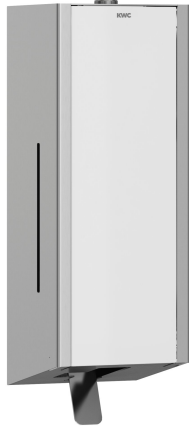

## KWC EXOS.

Distributore di sapone in schiuma

Modell-Linie: EXOS | EXOS616W

Accessori | Distributori di sapone liquido

### KWC-No.

**2030022945**

Pannello frontale con trattamento superficiale InoxPlus

**2030022946**

Versione con pannello frontale in vetro ESG nero

**2030025232**

Versione con pannello frontale in vetro ESG bianco

Distributore di sapone in schiuma per montaggio a parete, in acciaio inox con superficie satinata, pannello frontale in vetro di sicurezza temprato bianco, unità principale con finitura anti impronta InoxPlus e migliori caratteristiche di pulizia (easy to clean), spessore materiale 1,2 mm, finestra di controllo sul lato, con leva in

acciaio inox, adatto a sapone in schiuma KWC, inclusi materiali di montaggio e 1 flacone di sapone in schiuma da 650 ml.

Dimensioni 120 x 358 x 120 mm (L x A x P)