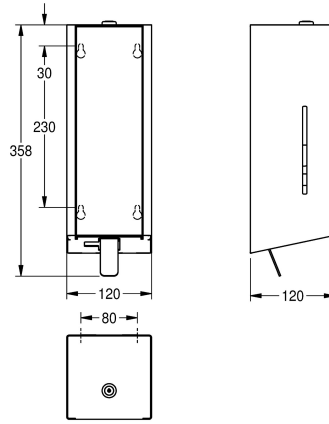

Versione con pannello frontale in vetro ESG nero

2030025232

Versione con pannello frontale in vetro ESG bianco

Distributore di sapone in schiuma per montaggio a parete, in acciaio inox con superficie satinata, pannello frontale in vetro di sicurezza temprato bianco, unità principale con finitura anti impronta InoxPlus e migliori caratteristiche di pulizia (easy to clean), spessore materiale 1,2 mm, finestra di controllo sul lato, con leva in

acciaio inox, adatto a sapone in schiuma KWC, inclusi materiali di montaggio e 1 flacone di sapone in schiuma da 650 ml.

Dimensioni 120 x 358 x 120 mm (L x A x P)

Dati tecnici

Capacità
Capacità uom
Serratura
Materiale
Codice materiale
Spessore del materiale
Profondità totale
Altezza totale
Larghezza complessiva
Finitura della superficie
Trattamento della superficie
Tipo di consumabili
Tipo di fissaggio
Tipo di montaggio
Funzionamento
Tipo del contenitore sapone

650
ml
Serratura a chiave
Acciaio inox
1.4301
1.2 mm
120 mm
358 mm
120 mm
Finitura satinata
INOXPLUS
Sapone in schiuma
Vite
Installazione a parete
Comando manuale
Sacchetto monouso

Accessori opzionali

KWC EXOS.