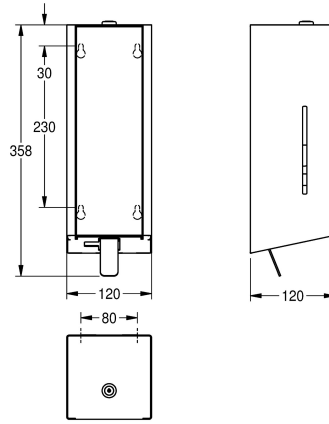

KWC EXOS.

Distributore di sapone in schiuma

Modell-Linie: EXOS | EXOS616W

Accessori | Distributori di sapone liquido

KWC-No.

2030022945

Pannello frontale con trattamento superficiale InoxPlus

2030022946

Versione con pannello frontale in vetro ESG nero

2030025232

Versione con pannello frontale in vetro ESG bianco

Distributore di sapone in schiuma per montaggio a parete, in acciaio inox con superficie satinata, pannello frontale in vetro di sicurezza temprato bianco, unità principale con finitura anti impronta InoxPlus e migliori caratteristiche di pulizia (easy to clean), spessore materiale 1,2 mm, finestra di controllo sul lato, con leva in

acciaio inox, adatto a sapone in schiuma KWC, inclusi materiali di montaggio e 1 flacone di sapone in schiuma da 650 ml.

Dimensioni 120 x 358 x 120 mm (L x A x P)

Dati tecnici

Capacità
Capacità uom
Serratura
Materiale
Codice materiale
Spessore del materiale
Profondità totale
Altezza totale
Larghezza complessiva
Finitura della superficie
Trattamento della superficie
Tipo di consumabili
Tipo di fissaggio
Tipo di montaggio
Funzionamento
Tipo del contenitore sapone

650
ml
Serratura a chiave
Acciaio inox
1.4301
1.2 mm
120 mm
358 mm
120 mm
Finitura satinata
INOXPLUS
Sapone in schiuma
Vite
Installazione a parete
Comando manuale
Sacchetto monouso

Accessori opzionali