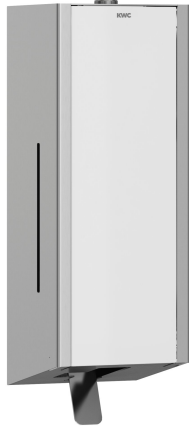

KWC EXOS.

Distributore di sapone in schiuma

Modell-Linie: EXOS | EXOS616W

Accessori | Distributori di sapone liquido

KWC-No.

2030022945

Pannello frontale con trattamento superficiale InoxPlus

2030022946

Versione con pannello frontale in vetro ESG nero

2030025232

Versione con pannello frontale in vetro ESG bianco

Distributore di sapone in schiuma per montaggio a parete, in acciaio inox con superficie satinata, pannello frontale in vetro di sicurezza temprato bianco, unità principale con finitura anti impronta InoxPlus e migliori caratteristiche di pulizia (easy to clean), spessore materiale 1,2 mm, finestra di controllo sul lato, con leva in

acciaio inox, adatto a sapone in schiuma KWC, inclusi materiali di montaggio e 1 flacone di sapone in schiuma da 650 ml.

Dimensioni 120 x 358 x 120 mm (L x A x P)

Dati tecnici

Capacità
Capacità uom
Serratura
Materiale
Codice materiale
Spessore del materiale
Profondità totale
Altezza totale
Larghezza complessiva
Finitura della superficie
Trattamento della superficie
Tipo di consumabili
Tipo di fissaggio
Tipo di montaggio
Funzionamento
Tipo del contenitore sapone

650
ml
Serratura a chiave
Acciaio inox
1.4301
1.2 mm
120 mm
358 mm
120 mm
Finitura satinata
INOXPLUS
Sapone in schiuma
Vite
Installazione a parete
Comando manuale
Sacchetto monouso

Accessori opzionali

KWC EXOS.