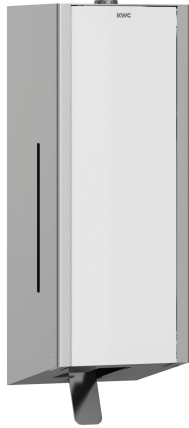

KWC EXOS. Schuimzeepdispenser

Modell-Linie: EXOS | EXOS616W
Accessoires | Zeepverdelers

KWC-No.

2030022945

Front met InoxPlus oppervlakteveredeling

2030022946

Behuizing met InoxPlus oppervlakteveredeling, front van versterkt zwart veiligheidsglas

2030025232

Behuizing met InoxPlus oppervlakteveredeling, front van versterkt wit veiligheidsglas

Schuimzeepverdeler voor wandmontage, roestvrij staal zijdemat, front van wit versterkt veiligheidsglas, met InoxPlus gecoate hoofdbehuizing ter vermindering van vingerafdrukken en met betere reinigende eigenschappen (easy to clean), materiaaldikte 1.2 mm, kijkvenster aan de zijkant, met roestvrijstalen trekhendel, geschikt

voor KWC schuimzeep, inclusief bevestigingsmateriaal en 650 ml KWC schuimzeep.

Afmetingen 120 x 358 x 120 mm (B x H x D)

Technical Data

Vulhoeveelheid

650

Vul hoeveelheid verkoopseenheid

ml

Slot

Cylinderslot

Materiaal

Roestvrij staal

Materiaalcode

1.4301

Materiaaldikte

1.2 mm

Totale diepte