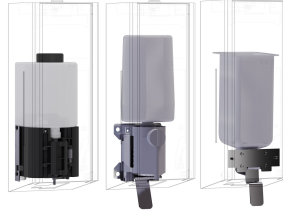

2030025232

Behuizing met InoxPlus oppervlakteveredeling, front van versterkt wit veiligheidsglas

Schuimzeepverdeler voor wandmontage, roestvrij staal zijdemat, front van wit versterkt veiligheidsglas, met InoxPlus gecoate hoofdbehuizing ter vermindering van vingerafdrukken en met betere reinigende eigenschappen (easy to clean), materiaaldikte 1.2 mm, kijkvenster aan de zijkant, met roestvrijstalen trekhendel, geschikt

Manuele werking

Type zeephouder

Tas voor eenmalig gebruik

Optionele toebehoren

KWC EXOS. Schuimzeepdispenser

Modell-Linie: EXOS | EXOS616W
Accessoires | Zeepverdelers

EXOS. front zeepdispenser

2030022947
ZEXOS616

EXOS. front met zwart veiligheidsglas

2030022948
ZEXOS616B

EXOS. ombouwset

2030022954
ZEXOS625K

EXOS. ombouwset voor vloeibare-
zeepdispenser

2030022956
ZEXOS618K

Verbruiksmateriaal

Schuimzeeppatroon