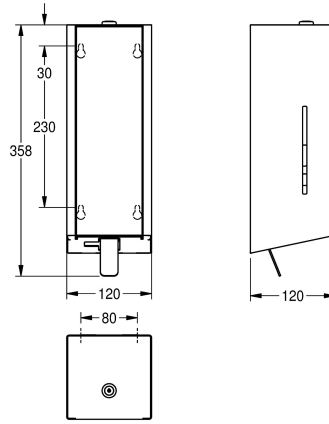

KWC EXOS. Schuimzeepdispenser

Modell-Linie: EXOS | EXOS616W
Accessoires | Zeepverdelers

KWC-No.

2030022945

Front met InoxPlus oppervlakteveredeling

2030022946

Behuizing met InoxPlus oppervlakteveredeling, front van versterkt zwart veiligheidsglas

2030025232

Behuizing met InoxPlus oppervlakteveredeling, front van versterkt wit veiligheidsglas

Schuimzeepverdeler voor wandmontage, roestvrij staal zijdemat, front van wit versterkt veiligheidsglas, met InoxPlus gecoate hoofdbehuizing ter vermindering van vingerafdrukken en met betere reinigende eigenschappen (easy to clean), materiaaldikte 1.2 mm, kijkvenster aan de zijkant, met roestvrijstalen trekhendel, geschikt

voor KWC schuimzeep, inclusief bevestigingsmateriaal en 650 ml KWC schuimzeep.

Afmetingen 120 x 358 x 120 mm (B x H x D)

Technical Data

Vulhoeveelheid

650

Vul hoeveelheid verkoopseenheid

ml

Slot

Cylinderslot

Materiaal

Roestvrij staal

Materiaalcode

1.4301

Materiaaldikte

1.2 mm

Totale diepte

120 mm

Totale hoogte

358 mm

Totale breedte

120 mm

Oppervlakafwerking

Zijdeglans

Oppervlaktebehandeling

INOXPLUS

Type verbruiksproduct

Schuimzeep

Type bevestiging

Geschroefd

Type montage

Wandmontage

Type bediening

Manuele werking

Type zeephouder

Tas voor eenmalig gebruik

Optionele toebehoren