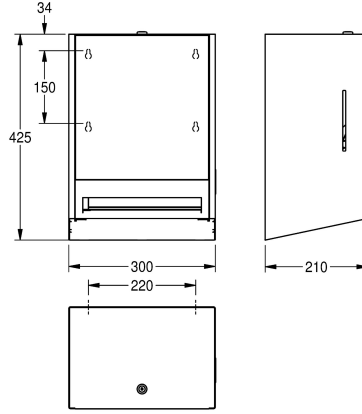

KWC EXOS.

Paperipyhkeannostelija valkoinen lasi

Modell-Linie: EXOS | EXOS637W

Saniteettivarusteet julkisiin tiloihin | Paperipyhkeannostelijat

KWC-No.

2030022950

Etukanssa InoxPlus -pintaviimeistely

2030022951

InoxPlus-pinnoitettu kotelo, etukansi mustaa turvalasia

2030025233

InoxPlus-pinnoitettu kotelo, etukansi valkoista turvalasia

Korostusväri

STAINLESSSTEEL

Musta

Valkea

Manuaalinen paperipyhkeannostelija pinta-asennukseen, satiinpinta, etukansi valkoista turvalasia, kotelon InoxPlus-pinnoitus estää sormenjäljet ja helpottaa puhdistusta, materiaalin vahvuus 1,2 mm, rullan maksimileveys 205 mm, rullan maksimihalkaisija 200 mm, paperin rei'ityspituus 260 mm.

säädettävä paperirullan pidike optimoi paperin annostelun, sisältää kiinnitysmateriaalit.

Mitat 300 x 425 x 210 mm (L x K x S)

Tekniset tiedot

Osan maksimi syvyys/halkaisija

200 mm

Osan maksimi leveys

205 mm

Täyttömäärä

1

Täyttömäärä yksikköä

Rullat

Lukko

Avain lukko

Materiaali

Ruostumaton teräs

Rst teräslaji

1.4301

Materiaalin vahvuus

1.2 mm

Kokonaissyvyys

210 mm

Kokonaiskorkeus

425 mm

Kokonaisleveys

300 mm

Pinnan viimeistely

Satiinipintainen

Pintakäsittely

INOXPLUS

Kulutuksen tyyppi

Paperi rulla

Kiinnitystapa

Ruuvi

Asennustapa

Seinäasennus

Toiminta tapa

Käsiikäyttöinen toiminta

Korostusväri

Valkea

Perusväri

STAINLESSSTEEL

lviCode

0