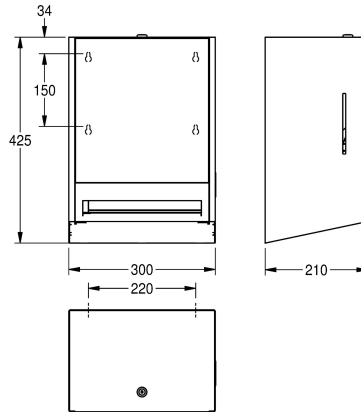

KWC EXOS. Papierdispenser

Modell-Linie: EXOS | EXOS637W
Accessoires | Papierhanddoekverdelers

KWC-No.

2030022950

Front met InoxPlus oppervlakteveredeling

2030022951

Behuizing met InoxPlus oppervlakteveredeling, front van versterkt zwart veiligheidsglas

2030025233

Behuizing met InoxPlus oppervlakteveredeling, front van versterkt wit veiligheidsglas

Accentkleur

STAINLESSSTEEEL

Zwart

Wit

Handmatige papierdispenser voor papierrollen voor wandmontage, roestvrij staal zijdemat, front van wit versterkt veiligheidsglas, met InoxPlus gecoate hoofdbehuizing ter vermindering van vingerafdrucken en met betere reinigende eigenschappen (easy to clean), materiaaldikte 1,2 mm, max. rolbreedte 205 mm, max.

roldiameter 200 mm, papierlengte 260 mm, verstelbare papierrolhouder voor een optimale papierafgifte, inclusief bevestigingsmateriaal.

Afmetingen 300 x 425 x 210 mm (B x H x D)

Technical Data

Maximale diepte/diameter van navulling

200 mm

Maximale breedte navulling

205 mm

Vulhoeveelheid

1

Vul hoeveelheid verkoopseenheid

Rollen

Slot

Cylinderslot

Materiaal

Roestvrij staal

Materiaalcode

1.4301

Materiaaldikte

1.2 mm

Totale diepte

210 mm

Totale hoogte

425 mm

Totale breedte

300 mm

Oppervlakafwerking

Zijdeglans

Oppervlakbehandeling

INOXPLUS

Type verbruiksproduct

Papierrol

Type bevestiging

Geschroefd

Type montage

Wandmontage

Type bediening

Manuele werking

Accentkleur

Wit

Basiskleur

STAINLESSSTEEEL

Optionele toebehoren