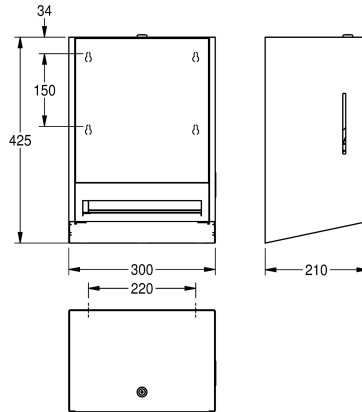

KWC EXOS.

Manuell pappershanddukhållare för pappersrulle

Modell-Linie: EXOS | EXOS637W

Sanitetsutrustning | Pappershanddukhållare

KWC-No.

2030022950

Front with InoxPlus surface refinement

2030022951

InoxPlus-coated main housing, black toughened safety glass front panel

2030025233

InoxPlus-coated main housing, white toughened safety glass front panel

Accentfärg

STAINLESSSTEEL

Svart

Vit

Manuell pappershanddukhållare för pappersrulle för väggmontering, rostfritt stål med satinmattering. Frontpanel i vitt, härdat säkerhetsglas, kåpa med InoxPlus ytbehandling för reducering av fingeravtryck och för enklare rengöring, godstjocklek 1,2 mm, maximal vidd på rulle 205 mm, rullens diameter 200 mm,

papprets perforeringslängd 260 mm, justerbart pappersdrag för optimerad pappersmatning, inkluderar monteringsmaterial.

Mått 300 x 425 x 210 mm (B x H x D)

Technical Data

Maximal djup / diameter förbrukningsmaterial

200 mm

Maximal bredd på förbrukningsmaterial

205 mm

yllnads kvantitet

1

Fyllnads kvantitet mått

Rullar

Lås

Nyckel lås

Material

Rostfritt stål

Materialkod

1.4301

Material tjocklek

1.2 mm

Övergripande djup

210 mm

Total höjd

425 mm

Total bredd

300 mm

Ytfinish

Satin yta

Ytbehandling

INOXPLUS

Typ av förbrukningsmaterial

Pappers rulle

Typ av fixering

Skruv

Typ av montering

Väggmontering

Typ av operation

Manuell operation

Accentfärg

Vit

Basfärg

STAINLESSSTEEL

Extratillbehör