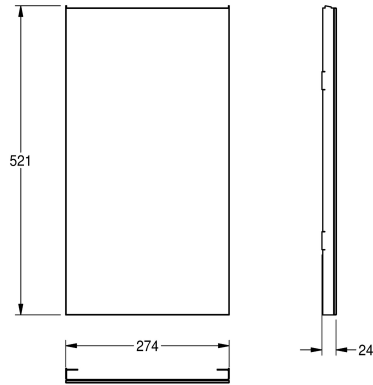

KWC EXOS.

Vyměnitelné čelní panely pro odpadkový koš

Modell-Linie: EXOS | ZEXOS605W

Doplnky | Příslušenství Doplnky

KWC-No.

2030022930

Čelní panel s povrchovou úpravou InoxPlus

2030022931

Čelní panel z černého tvrzeného bezpečnostního skla

2030025234

Čelní panel z bílého tvrzeného bezpečnostního skla

Čelní panel, chromiková ocel, s bílým tvrzeným bezpečnostním sklem,
vhodný pro odpadkové koše EXOS605, EXOS605E a kombinace