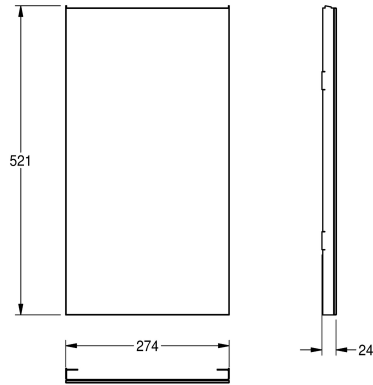

KWC EXOS. Front mit weißem ESG-Glas

Modell-Linie: EXOS | ZEXOS605W
Accessories | Zubehör Accessories

KWC-Nr.

2030022930

Front mit InoxPlus-Oberflächenveredelung

2030022931

Front schwarzes ESG-Glas

2030025234

Front weißes ESG-Glas

Front, Chromnickelstahl, mit weißem ESG-Glas, passend für
Abfallbehälter EXOS605, EXOS605E und Kombinationseinheit

EXOS602E, inklusive Befestigungsmaterial.