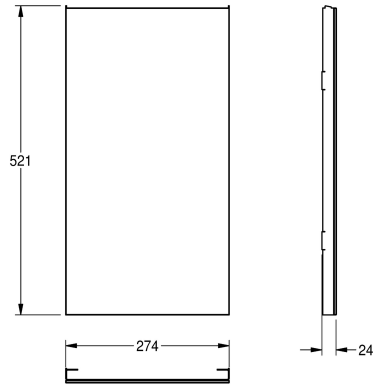

KWC EXOS. Front mit weißem ESG-Glas

Modell-Linie: EXOS | ZEXOS605W
Accessories | Zubehör Accessories

KWC-Nr.

2030022930

Front mit InoxPlus-Oberflächenveredelung

2030022931

Front schwarzes ESG-Glas

2030025234

Front weißes ESG-Glas

Front, Chromnickelstahl, mit weißem ESG-Glas, passend für
Abfallbehälter EXOS605, EXOS605E und Kombinationseinheit

EXOS602E, inklusive Befestigungsmaterial.

Technische Daten

teamNumber