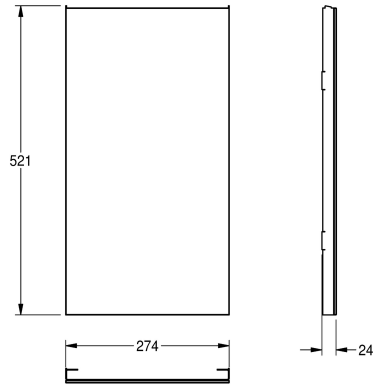

## KWC EXOS. Front mit weißem ESG-Glas

Modell-Linie: EXOS | ZEXOS605W  
Accessories | Zubehör Accessories

### KWC-Nr.

**2030022930**

Front mit InoxPlus-Oberflächenveredelung

**2030022931**

Front schwarzes ESG-Glas

**2030025234**

Front weißes ESG-Glas

Front, Chromnickelstahl, mit weißem ESG-Glas, für EXOS  
Abfallbehälter und EXOS Kombinationseinheit, inklusive