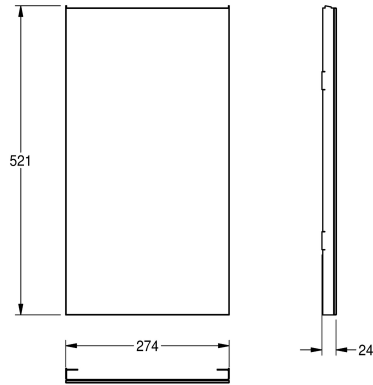

KWC EXOS.

Parte frontal con cristal ESG blanco

Modell-Linie: EXOS | ZEXOS605W

Accesorios | Accesorio

KWC-No.

2030022930

Parte frontal con tratamiento de calidad para superficies InoxPlus

2030022931

Parte frontal de cristal ESG negro

2030025234

Parte frontal de cristal ESG blanco

Panel frontal de acero inoxidable con cristal templado de seguridad blanco para papelera a pared, empotrado y combinación