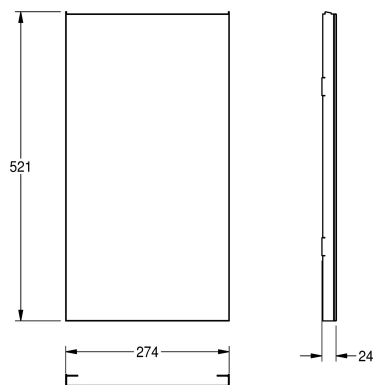

KWC EXOS.

Face avant avec verre trempé blanc

Modell-Linie: EXOS | ZEXOS605W

Accessoires | Accessoires complémentaires

KWC-No.

2030022930

Face avec finition de surface InoxPlus

2030022931

Face avant en verre trempé noir

2030025234

Face avant avec verre trempé blanc

Face avant avec verre de sécurité trempé blanc, compatible avec les poubelles à montage murale / montage encastré et combinaison