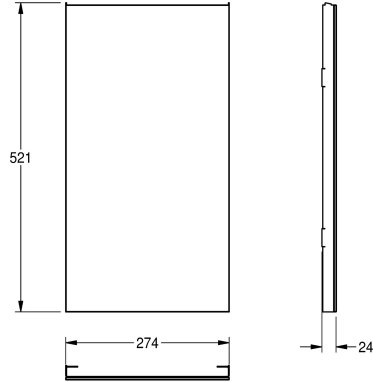

KWC EXOS.

Face avant avec verre trempé blanc

Modell-Linie: EXOS | ZEXOS605W

Accessoires | Accessoires complémentaires

KWC-No.

2030022930

Face avec finition de surface InoxPlus

2030022931

Face avant en verre trempé noir

2030025234

Face avant avec verre trempé blanc

Face avant avec verre de sécurité trempé blanc, compatible avec les poubelles à montage murale / montage encastré et combinaison