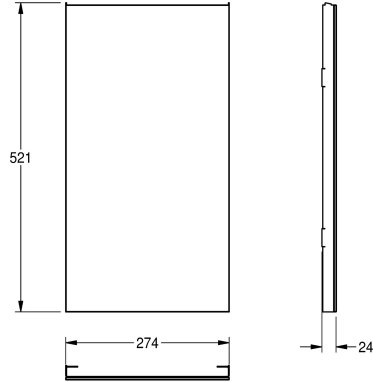

KWC EXOS.

Pannello frontale con vetro ESG bianco

Modell-Linie: EXOS | ZEXOS605W

Accessori | Accessori

KWC-No.

2030022930

Pannello frontale con trattamento superficiale InoxPlus

2030022931

Pannello frontale in vetro ESG nero

2030025234

Pannello frontale in vetro ESG bianco

Pannello frontale in acciaio inox con vetro di sicurezza temprato bianco adatto per contenitore rifiuti a parete, ad incasso e