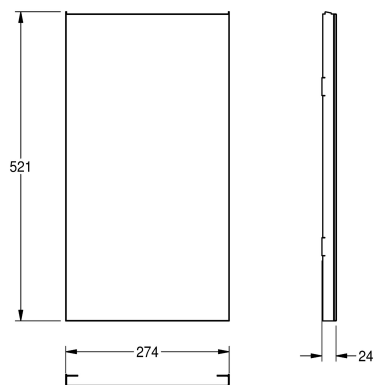

KWC EXOS.

Pannello frontale con vetro ESG bianco

Modell-Linie: EXOS | ZEXOS605W
Accessori | Accessori

KWC-No.

2030022930

Pannello frontale con trattamento superficiale InoxPlus

2030022931

Pannello frontale in vetro ESG nero

2030025234

Pannello frontale in vetro ESG bianco

Pannello frontale in acciaio inox con vetro di sicurezza temprato bianco adatto per contenitore rifiuti a parete, ad incasso e

combinazione EXOS605, EXOS605E i EXOS602E, incluso materiale di fissaggio.