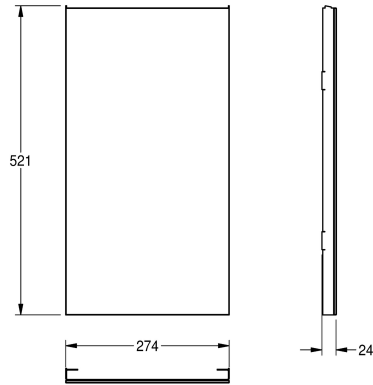

## KWC EXOS. Front met wit veiligheidsglas

Modell-Linie: **EXOS | ZEXOS605W**  
Accessoires | Toebehoren Accessoires

### KWC-No.

**2030022930**

Front met InoxPlus oppervlakteveredeling

**2030022931**

Front zwart veiligheidsglas

**2030025234**

Front wit veiligheidsglas

Front van roestvrij staal met wit versterkt veiligheidsglas, passend voor vuilnisbak wandmontage / inbouw en combinatie EXOS605 /