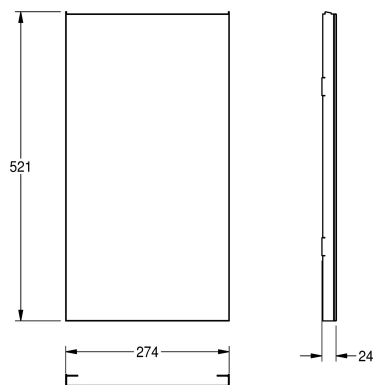

## KWC EXOS.

Front met wit veiligheidsglas

Modell-Linie: EXOS | ZEXOS605W

Accessoires | Toebehoren Accessoires

### KWC-No.

**2030022930**

Front met InoxPlus oppervlakteveredeling

**2030022931**

Front zwart veiligheidsglas

**2030025234**

Front wit veiligheidsglas

Front van roestvrij staal met wit versterkt veiligheidsglas, passend voor vuilnisbak wandmontage / inbouw en combinatie EXOS605 /