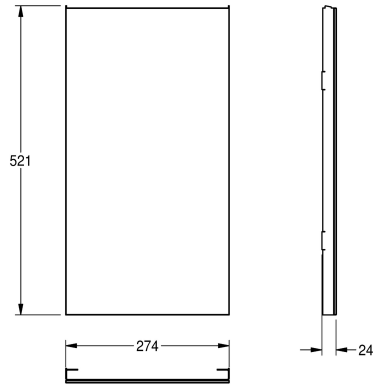

KWC EXOS. Front z białym szkłem ESG

Modell-Linie: EXOS | ZEXOS605W

Aksesoria łazienkowe | Wyposażenie dodatkowe do akcesoriów

KWC-No.

2030022930

Front z powłoką InoxPlus

2030022931

Front z czarnego szkła ESG

2030025234

Front z białego szkła ESG

Panel przedni, stal szlachetna z białym szkłem hartowanym,
pasuje do natynkowych i podtynkowych pojemników na odpady

EXOS605 / EXOS605E / EXOS602E, w komplecie zestaw
montażowy.