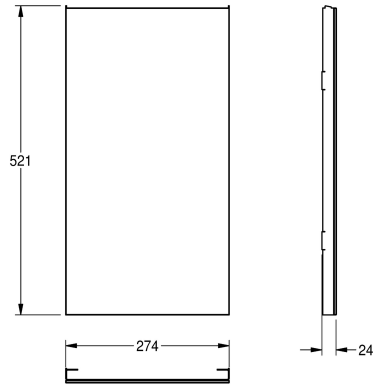

## KWC EXOS. Utbytbar frontpanel

Modell-Linie: EXOS | ZEXOS605W  
Sanitetsutrustning | Kompletterande delar tillbehör

### KWC-No.

---

**2030022930**

Front with InoxPlus surface refinement

---

**2030022931**

Front with black safety glass panel

---

**2030025234**

Front with white safety glass panel

---

Utbytbar frontpanel av rostfritt stål för EXOS605- / EXOS605E- / EXOS602E- avfallsbehållare, väggmonterad/infälld och

kombination, med monteringsmaterial. Panel av vitt, härdat säkerhetsglas.