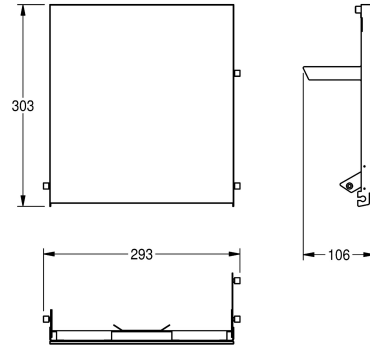

KWC EXOS.

Čelní panel z bílého tvrzeného bezpečnostního skla

Modell-Linie: EXOS | ZEXOS600W

Doplnky | Příslušenství | Doplnky

KWC-No.

2030022936

Čelní panel s povrchovou úpravou InoxPlus

2030022937

Čelní panel z černého tvrzeného bezpečnostního skla

2030025236

Čelní panel z bílého tvrzeného bezpečnostního skla

Čelní panel, chromiková ocel, s bílým tvrzeným bezpečnostním sklem, vhodný pro zásobník na papírové ručníky EXOS600, včetně