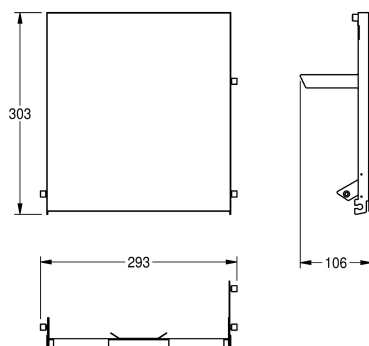

KWC EXOS. Front mit weißem ESG-Glas

Modell-Linie: **EXOS | ZEXOS600W**
Accessories | Zubehör Accessories

KWC-Nr.

2030022936

Front mit InoxPlus-Oberflächenveredelung

2030022937

Front schwarzes ESG-Glas

2030025236