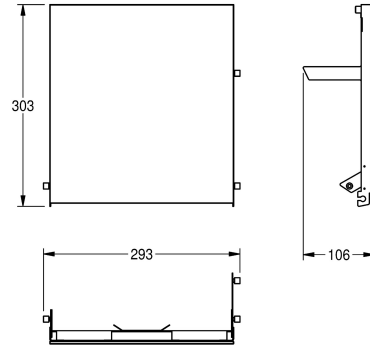

## KWC EXOS. Front mit weißem ESG-Glas

Modell-Linie: EXOS | ZEXOS600W  
Accessories | Zubehör Accessories

### KWC-Nr.

**2030022936**

Front mit InoxPlus-Oberflächenveredelung

**2030022937**

Front schwarzes ESG-Glas

**2030025236**

Front weißes ESG-Glas

Front, Chromnickelstahl, mit weißem ESG-Glas, für EXOS  
Papierhandtuchspender, inklusive Befestigungsmaterial.