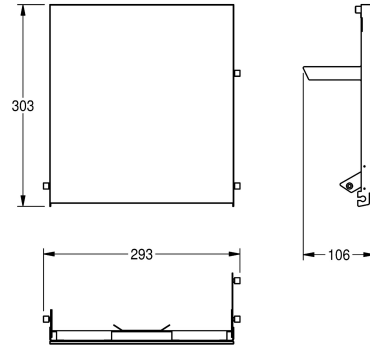

KWC EXOS.

Parte frontal con cristal ESG blanco

Modell-Linie: EXOS | ZEXOS600W

Accesorios | Accesorio

KWC-No.

2030022936

Parte frontal con tratamiento de calidad para superficies InoxPlus

2030022937

Parte frontal de cristal ESG negro

2030025236

Parte frontal de cristal ESG blanco

Panel frontal de acero inoxidable con cristal templado de seguridad blanco para dispensador de toallas de papel EXOS600, incluye