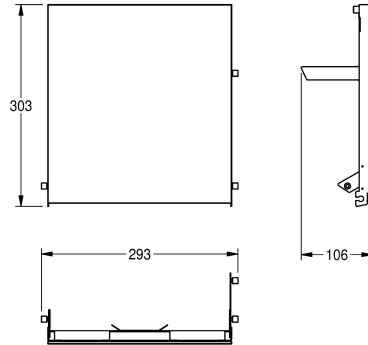

KWC EXOS.

Pannello frontale con vetro ESG bianco

Modell-Linie: EXOS | ZEXOS600W

Accessori | Accessori

KWC-No.

2030022936

Pannello frontale con trattamento superficiale InoxPlus

2030022937

Pannello frontale in vetro ESG nero

2030025236

Pannello frontale in vetro ESG bianco

Pannello frontale in acciaio inox con vetro di sicurezza temprato bianco, per distributore di salviette asciugamani in carta EXOS600,