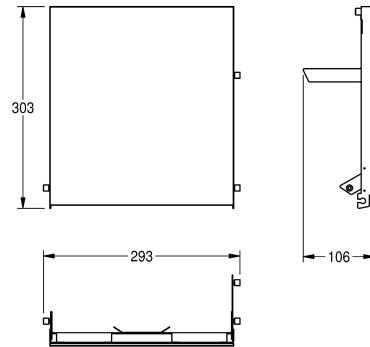

KWC EXOS.

Front met wit veiligheidsglas

Modell-Linie: EXOS | ZEXOS600W
Accessoires | Toebehoren Accessoires

KWC-No.

2030022936

Front met InoxPlus oppervlakteveredeling

2030022937

Front zwart veiligheidsglas

2030025236

Front wit veiligheidsglas

Front van versterkt wit veiligheidsglas, roestvrij staal, voor papierdispenser EXOS600, inclusief bevestigingsmateriaal.