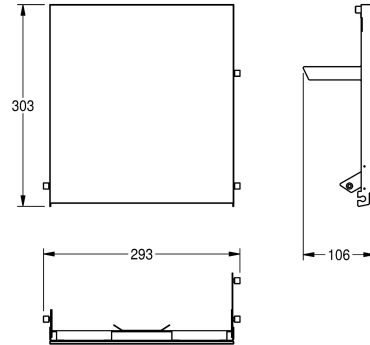

KWC EXOS. Front z białym szkłem ESG

Modell-Linie: EXOS | ZEXOS600W

Aksesoria łazienkowe | Wyposażenie dodatkowe do akcesoriów

KWC-No.

2030022936

Front z powłoką InoxPlus

2030022937

Front z czarnego szkła ESG

2030025236

Front z białego szkła ESG

Panel przedni ze stali chromowo-niklowej z białym szkłem bezpiecznym, pasuje do podajnika ręczników papierowych

EXOS600, w zestawie materiały montażowe.