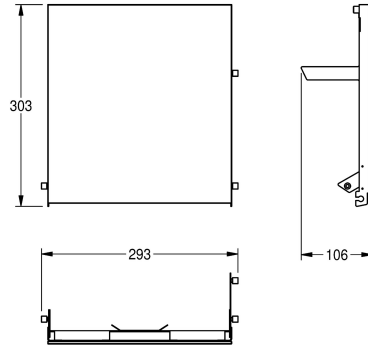

## KWC EXOS. Utbytbar frontpanel

Modell-Linie: EXOS | ZEXOS600W  
Sanitetsutrustning | Kompletterande delar tillbehör

### KWC-No.

---

**2030022936**

Front with InoxPlus surface refinement

---

**2030022937**

Front with black safety glass panel

---

**2030025236**

Front with white safety glass panel

---

Utbytbar frontpanel av rostfritt stål för EXOS600  
pappershanddukhållare inklusive monteringsmaterial. Panel av

vitt, härdat säkerhetsglas.