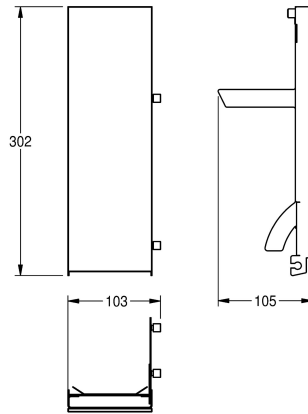

KWC EXOS.

Čelní panel s bílým tvrzeným bezpečnostním sklem, pro dávkovače mýdla k montáži na omítku

Modell-Linie: EXOS | ZEXOS616W

Doplňky | Příslušenství | Doplňky

KWC-No.

2030022947

Čelní panel s povrchovou úpravou InoxPlus

2030022948

Čelní panel z černého tvrzeného bezpečnostního skla

2030025238

Čelní panel z bílého tvrzeného bezpečnostního skla

Čelní panel, chromiková ocel, s bílým tvrzeným bezpečnostním sklem, vhodný pro dávkovač mýdla EXOS616 / EXOS618 /