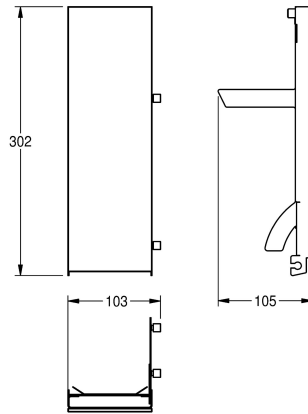

KWC EXOS.

Front mit weißem ESG-Glas für Seifenspender zur Aufputzmontage

Modell-Linie: EXOS | ZEXOS616W
Accessories | Zubehör Accessories

KWC-Nr.

2030022947

Front mit InoxPlus-Oberflächenveredelung

2030022948

Front schwarzes ESG-Glas

2030025238

Front weißes ESG-Glas

Front, Chromnickelstahl, mit weißem ESG-Glas, passend für EXOS616 / EXOS618 / EXOS625 Seifenspender, inklusive

Befestigungsmaterial.