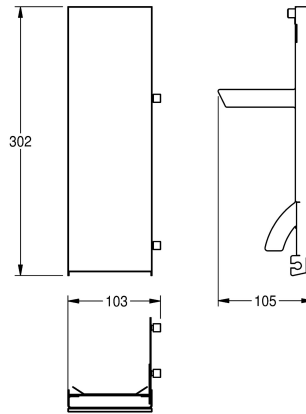

KWC EXOS.

Front mit weißem ESG-Glas für Seifenspender zur Aufputzmontage

Modell-Linie: EXOS | ZEXOS616W
Accessories | Zubehör Accessories

KWC-Nr.

2030022947

Front mit InoxPlus-Oberflächenveredelung

2030022948

Front schwarzes ESG-Glas

2030025238

Front weißes ESG-Glas

Front, Chromnickelstahl, mit weißem ESG-Glas, passend für EXOS616 / EXOS618 / EXOS625 Seifenspender, inklusive

Befestigungsmaterial.

Technische Daten