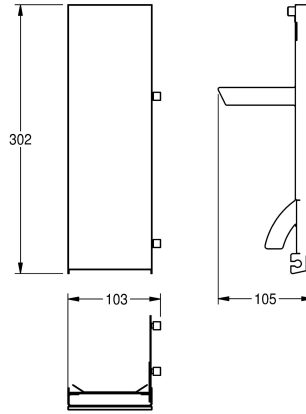

KWC EXOS.

Face avant avec verre trempé blanc

Modell-Linie: EXOS | ZEXOS616W

Accessoires | Accessoires complémentaires

KWC-No.

2030022947

Face avec finition de surface InoxPlus

2030022948

Face avant en verre trempé noir

2030025238

Face avant avec verre trempé blanc

Façade en acier inoxydable, avec verre trempé blanc, compatible avec les distributeurs de crème lavante EXOS616 / EXOS618 /

EXOS625, fixations fournies.