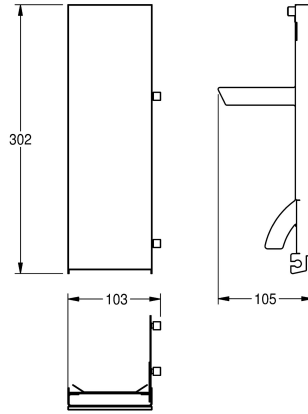

KWC EXOS.

Face avant avec verre trempé blanc

Modell-Linie: EXOS | ZEXOS616W

Accessoires | Accessoires complémentaires

KWC-No.

2030022947

Face avec finition de surface InoxPlus

2030022948

Face avant en verre trempé noir

2030025238

Face avant avec verre trempé blanc

Façade en acier inoxydable, avec verre trempé blanc, compatible avec les distributeurs de crème lavante EXOS616 / EXOS618 /

EXOS625, fixations fournies.