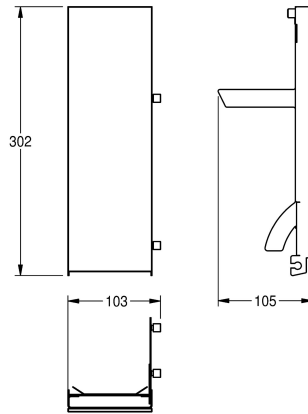

KWC EXOS.

Pannello frontale con vetro ESG bianco

Modell-Linie: EXOS | ZEXOS616W

Accessori | Accessori

KWC-No.

2030022947

Pannello frontale con trattamento superficiale InoxPlus

2030022948

Pannello frontale in vetro ESG nero

2030025238

Pannello frontale in vetro ESG bianco

Pannello frontale in acciaio inox con vetro di sicurezza temprato bianco, adatto per distributore di sapone EXOS616 / EXOS618 /