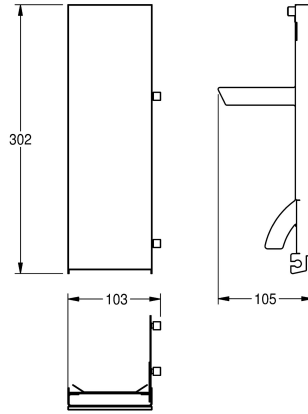

KWC EXOS.

Pannello frontale con vetro ESG bianco

Modell-Linie: EXOS | ZEXOS616W

Accessori | Accessori

KWC-No.

2030022947

Pannello frontale con trattamento superficiale InoxPlus

2030022948

Pannello frontale in vetro ESG nero

2030025238

Pannello frontale in vetro ESG bianco

Pannello frontale in acciaio inox con vetro di sicurezza temprato bianco, adatto per distributore di sapone EXOS616 / EXOS618 /