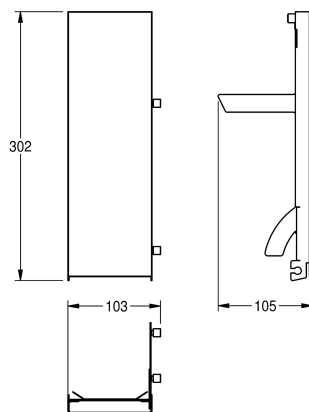

KWC EXOS.

Front met wit veiligheidsglas

Modell-Linie: EXOS | ZEXOS616W

Accessoires | Toebehoren Accessoires

KWC-No.

2030022947

Front met InoxPlus oppervlakteveredeling

2030022948

Front zwart veiligheidsglas

2030025238

Front wit veiligheidsglas

Front van wit versterkt veiligheidsglas, roestvrij staal, voor
zeepverdelers EXOS616 / EXOS618 / EXOS625, inclusief

bevestigingsmateriaal.