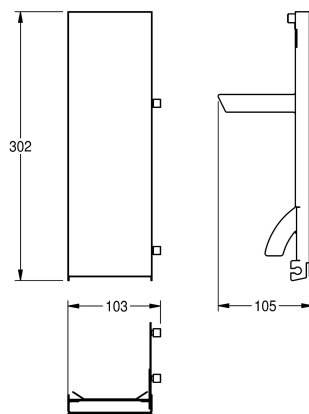

KWC EXOS.

Front met wit veiligheidsglas

Modell-Linie: EXOS | ZEXOS616W
Accessoires | Toebehoren Accessoires

KWC-No.

2030022947

Front met InoxPlus oppervlakteveredeling

2030022948

Front zwart veiligheidsglas

2030025238

Front wit veiligheidsglas

Front van wit versterkt veiligheidsglas, roestvrij staal, voor
zeepverdelers EXOS616 / EXOS618 / EXOS625, inclusief

bevestigingsmateriaal.