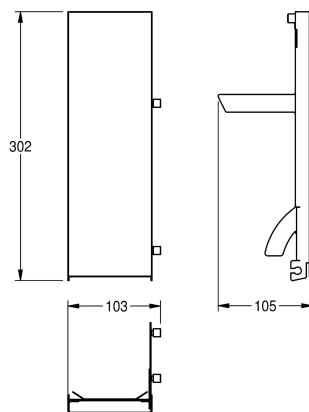

KWC EXOS. Front z białym szkłem ESG

Modell-Linie: EXOS | ZEXOS616W

Aksesoria łazienkowe | Wyposażenie dodatkowe do akcesoriów

KWC-No.

2030022947

Front z powłoką InoxPlus

2030022948

Front z czarnego szkła ESG

2030025238

Front z białego szkła ESG

Panel przedni ze stali chromowo-niklowej z białym szkłem bezpiecznym, pasuje do dozowników mydła EXOS616 / EXOS618

/ EXOS625, w zestawie materiały montażowe.