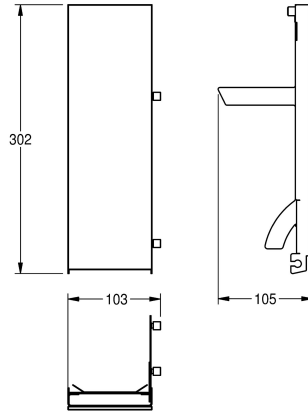

## KWC EXOS. Utbytbar frontpanel

Modell-Linie: EXOS | ZEXOS616W  
Sanitetsutrustning | Kompletterande delar tillbehör

### KWC-No.

---

**2030022947**

Front with InoxPlus surface refinement

---

**2030022948**

Front with black safety glass panel

---

**2030025238**

Front with white safety glass panel

---

Utbytbar frontpanel för EXOS616 / EXOS618 / EXOS625  
tvåldispenser med monteringsmaterial. Panel av vitt, härdat

säkerhetsglas.