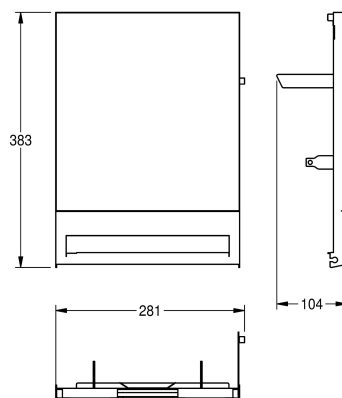

KWC EXOS.

Vyměnitelné čelní panely pro zásobník na papírové role

Modell-Linie: EXOS | ZEXOS637W
Doplnky | Příslušenství Doplnky

KWC-No.

2030022952

Čelní panel s povrchovou úpravou InoxPlus

2030022953

Čelní panel z černého tvrzeného bezpečnostního skla

2030025239

Čelní panel z bílého tvrzeného bezpečnostního skla

Čelní panel, chromiklová ocel, s bílým tvrzeným bezpečnostním sklem, vhodný pro zásobník na papírové role EXOS637, včetně

upevňovacího materiálu.