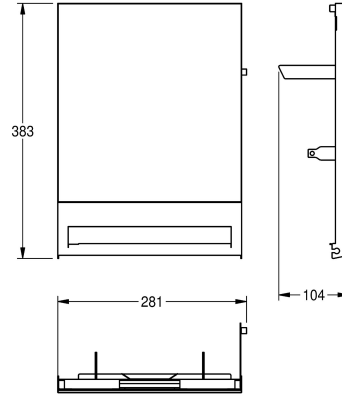

KWC EXOS. Front mit weißem ESG-Glas

Modell-Linie: EXOS | ZEXOS637W
Accessories | Zubehör Accessories

KWC-Nr.

2030022952

Front mit InoxPlus-Oberflächenveredelung

2030022953

Front schwarzes ESG-Glas

2030025239

Front weißes ESG-Glas

Front, Chromnickelstahl, mit weißem ESG-Glas, für EXOS
Papierhandtuchspender, inklusive Befestigungsmaterial.

Technische Daten

teamNumber

572478

sanitasTroeschNumber

4621 828