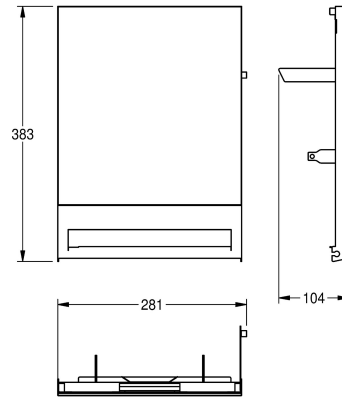

KWC EXOS. Front mit weißem ESG-Glas

Modell-Linie: EXOS | ZEXOS637W
Accessories | Zubehör Accessories

KWC-Nr.

2030022952

Front mit InoxPlus-Oberflächenveredelung

2030022953

Front schwarzes ESG-Glas

2030025239

Front weißes ESG-Glas

Front, Chromnickelstahl, mit weißem ESG-Glas, für EXOS
Papierhandtuchspender, inklusive Befestigungsmaterial.